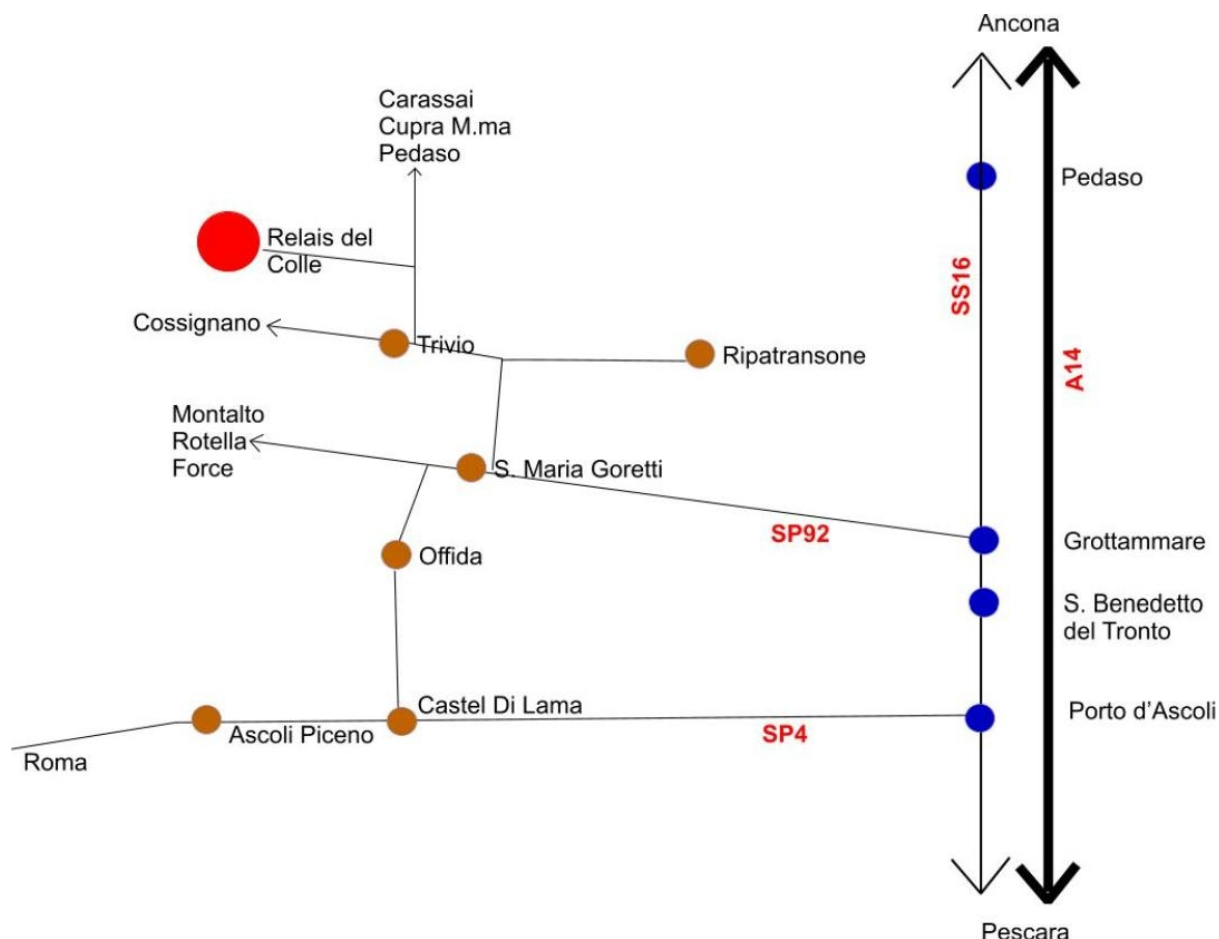

### Coordinate per il satellitare - navigatore:

(scegliere la formula secondo il proprio apparecchio)

1a formula:

N 43.00274

E 13.70267

2a formula:

N 43° 0.164'

E 13° 42.160'

3a formula

N 43° 0' 9.8"

E 13° 42' 9.6"

### Descrizione del percorso:

- Autostrada A14 - Adriatica
- Uscita Grottammare
- Dopo il casello girare a destra
- Proseguire fino al semaforo, passando per una grande rotonda; al semaforo girare a

- sinistra
- Proseguire per 12 km fino alla frazione S. Maria Goretti, ignorando TUTTI i cartelli che indicano Ripatransone (non bisogna salire in paese!)
  - Subito dopo al cartello della frazione S. M. Goretti si gira a destra, in Montebove Ovest, seguendo l'indicazione "Trivio di Ripatransone"
  - Salire per 3 km ca. fino allo stop e girare a sinistra
  - Dopo 450 m. girare a destra
  - Dopo 200 m. girare a sinistra in contrada S. Gregorio
  - Proseguire sulla stradina asfaltata per ca. 1,5 km fino al casale che troverete in cima alla collina sulla Vostra sinistra. Buon viaggio!

**In treno:**

fermata di S. Benedetto del Tronto

**In aereo:**

aeroporto Falconara Ancona (ca. 90 km)

aeroporto Pescara (ca. 90 km)

aeroporto Roma Fiumicino o Ciampino (ca. 240 km)

**Pullman da Roma e per Roma:**